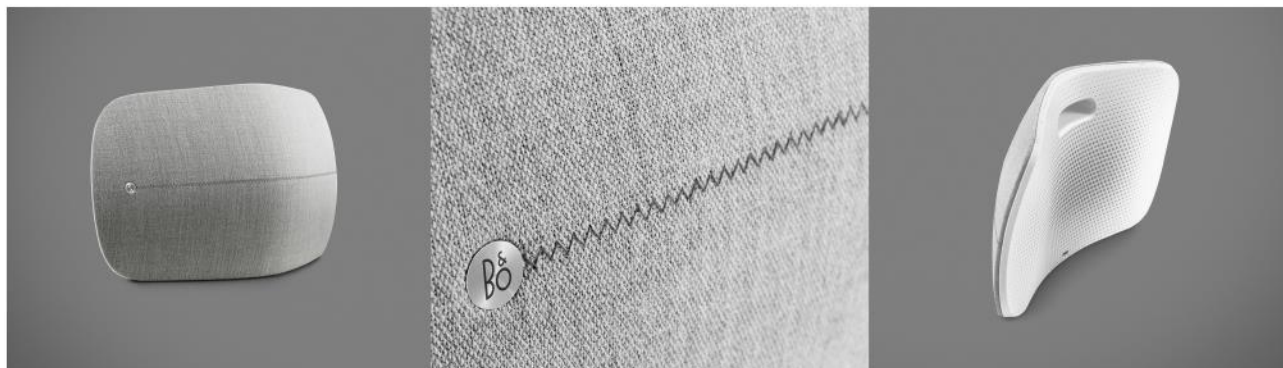

## DÍKY NOVÉMU BEOPLAY A6 SI MŮŽETE DOBŘE UŽÍT HUDBU I DOMA

*BeoPlay A6, doporučená spotřebitelská cena 999 EUR*

**B&O PLAY od BANG & OLUFSEN představuje BeoPlay A6. Je navržen tak, aby doma sladil moderní životní styl s mnoha pracovními a odpočinkovými místy, jedinečný tvar šíří zvuk po celé místnosti a zachovává osobitost okolí bez ohledu na to, kde se nacházíte. BeoPlay A6 charakterizuje inovativní dotykové rozhraní – poklepat a přejet prsty, snadné připojení k téměř všem streamovým službám a pokud jde o kryt, jedinečná spolupráce se společností Kvadrat, jedním z vedoucích evropských výrobců značkových textilií.**

BeoPlay A6 navrhl oceňovaný dánský designér Jakob Wagner. Při tvoření návrhu BeoPlay A6 pro něj byla výchozím bodem akustická vize.

*"Svým způsobem jsem navrhl BeoPlay A6 stejně, jako navrhuji nábytek, ale v tomto případě se tvar řídí zvukem a interakcí. Intuitivní, leč překvapující tvar vždy "hraje jen pro vás" bez ohledu na to, kde zrovna jste, a vytváří mnohem intimnější vztah, než je běžné u tradičního hudebního systému. BeoPlay A6 splyne elegantně s téměř každým interiérem, a přece vyčnívá díky svému výraznému charakteru. Nezáleží na tom, zda jej umístíte do prostoru, do rohu nebo na zed', vždy bude centrem sociální interakce něco jako dnešní jukebox", říká Jakob Wagner.*