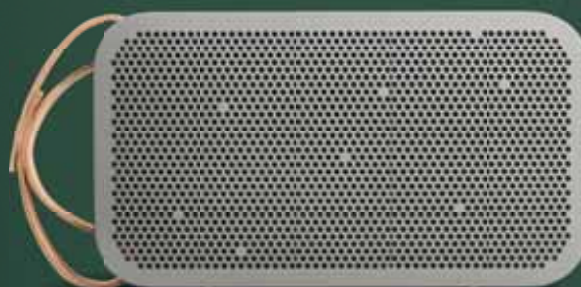

A2

KAŽDÝ DEN SVÁTEK

S BeoPlay A2 se každý den stane malým festivalem hudby a radosti.

Výkonný přenosný Bluetooth reproduktor BeoPlay A2 je navržen tak, abyste si ho mohli vzít všude s sebou. Skutečný všesměrový zvuk True360 vás bude provázet, kamkoliv se vydáte.